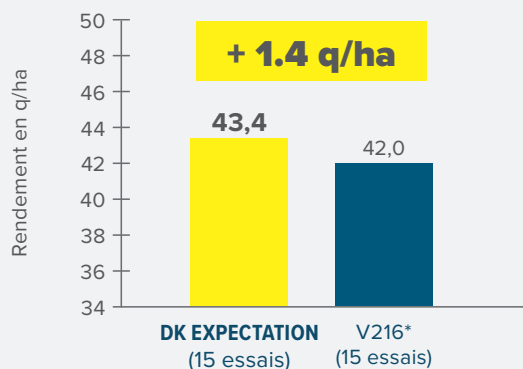

PERFORMANCES AGRONOMIQUES

DK EXPECTATION : RENDEMENT ESSAIS DÉVELOPPEMENT

*témoin référence tolérant TuYV

Source : Essais R&D DEKALB récolte 2019