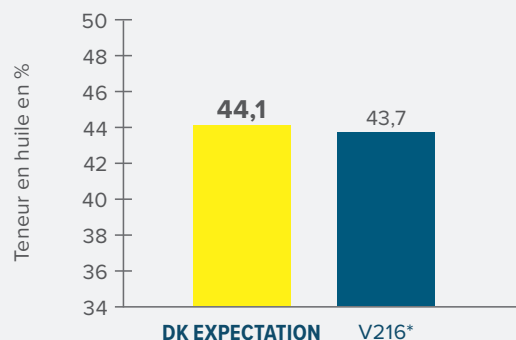

BÉNÉFICES AGRONOMIQUES

- 1 Bon niveau de rendement
- 2 Implantation robuste avant hiver
- 3 Hybride tolérant TuYV

PERFORMANCES AGRONOMIQUES

DK EXPECTATION : RENDEMENT ESSAIS DÉVELOPPEMENT

*témoin référence tolérant TuYV

Source : Essais R&D DEKALB récolte 2019

DK EXPECTATION : TENEUR EN HUILE

*témoin référence tolérant TuYV

Source : 13 essais R&D DEKALB récolte 2019

En savoir plus : www.dekalb.fr

Rejoignez-nous sur Twitter : @DEKALB_FR et sur Facebook www.facebook.fr/dekalbfr

DK EXPECTATION

Hybride restauré

Année et pays d'inscription : 2020, UK

NOUVELLES VARIÉTÉS DE COLZA TESTÉES POUR LA PREMIÈRE FOIS - RÉCOLTE 2019

VARIÉTÉS	Types	Rendements (kg/ha)		Rendements relatifs (% témoins 2019)		Moyenne
		Gembloux	Dinant	Gembloux	Dinant	
MOY TÉMOINS 2019 *		3776	3889	100	100	100
DK EXPECTATION	HR	4910	5784	128	149	138
DYNAMIC	HR	4771	5201	124	134	129
LG AMPLITUDE	HR	4439	5344	116	137	126
ASTANA	HR	4827	4880	126	125	126
WRH533 = DUKE	HR	4626	4930	120	127	124
HITALY	HR	4427	5073	115	130	123
WRH541	HR	4375	5121	114	132	123
UMBERTO KWS	HR	4429	5037	115	130	122
WRH527	HR	4449	4940	116	127	121
LG ASPECT	HR	4576	4570	119	118	118
ES CAPELLO	HR	4293	4786	112	123	117
CWH425	HR	4316	4653	112	120	116
CWH398	HR	4238	4599	110	118	114
RGT QUIZZ	HR	4062	4750	106	122	114
DK EXPOSITION	HR	4369	4413	114	113	114
SIMONA	HR	4172	4580	109	118	113
OLIMPICO	HR	4242	4417	110	114	112
HOPHELIA	HR	4075	4537	106	117	111
DK EXTREMUS	HR	3979	4461	104	115	109
CSZ4262 SC	HR	3957	4329	103	111	107
DK EXPLICIT	HR	3874	4147	101	107	104
DMH434	HR	3427	4157	89	107	98
ALABAMA	HR	3842	3724	100	96	98
HERTZ	HR	3613	3797	94	98	96

(*) : Témoins 2019 : DK Explicit (HR) + HERTZ (HR) + ALABAMA (HR)

RECOMMANDATIONS

Variété adaptée à toutes les zones.

Très peu sensible à l'élongation, DK EXPECTATION est une variété adaptée aux semis précoces et aux conditions poussantes avant hiver.